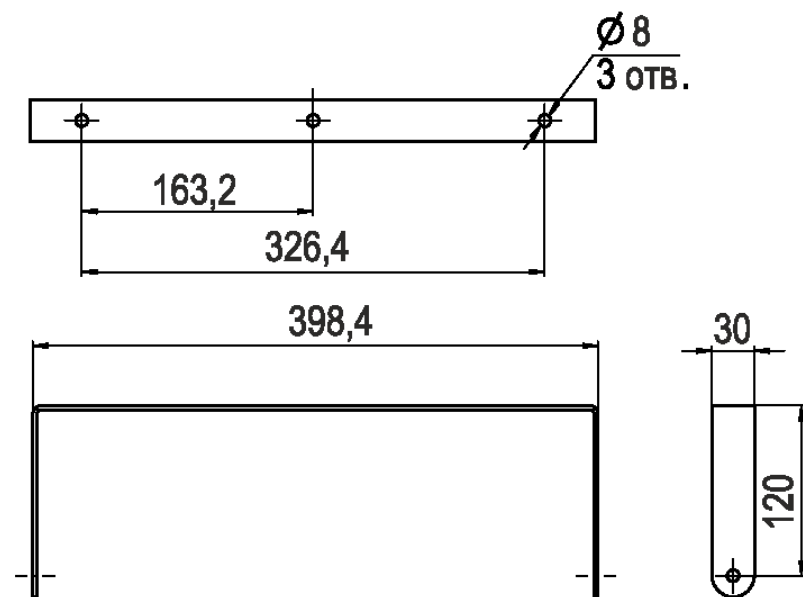

A

\*Документ сгенерирован автоматически. Дата генерации: 23-04-2024

Изм.	Лист	№ докум.	Подп.	Дата	LAD LED R500-1-M-12-35L	Лист
						1