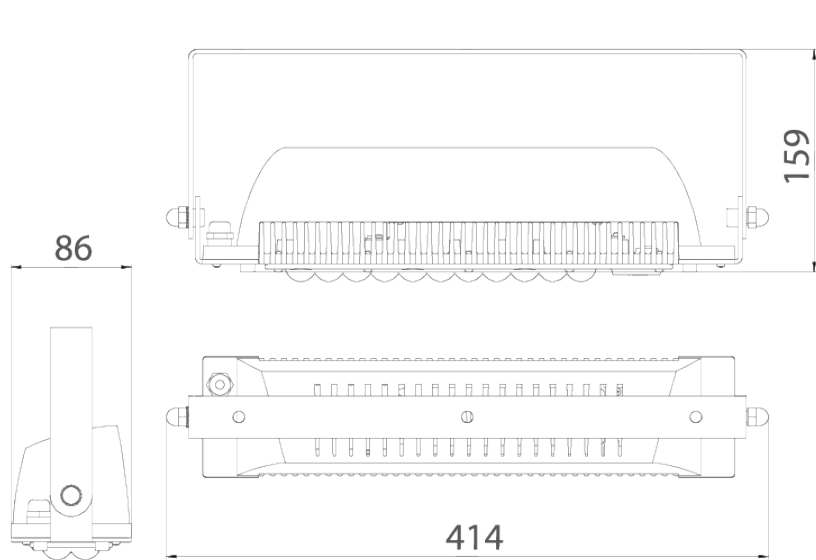

A

\*Документ сгенерирован автоматически. Дата генерации: 23-04-2024

Изм.	Лист	№ докум.	Подп.	Дата	LAD LED R500-1-M-12-35L	Лист
						1